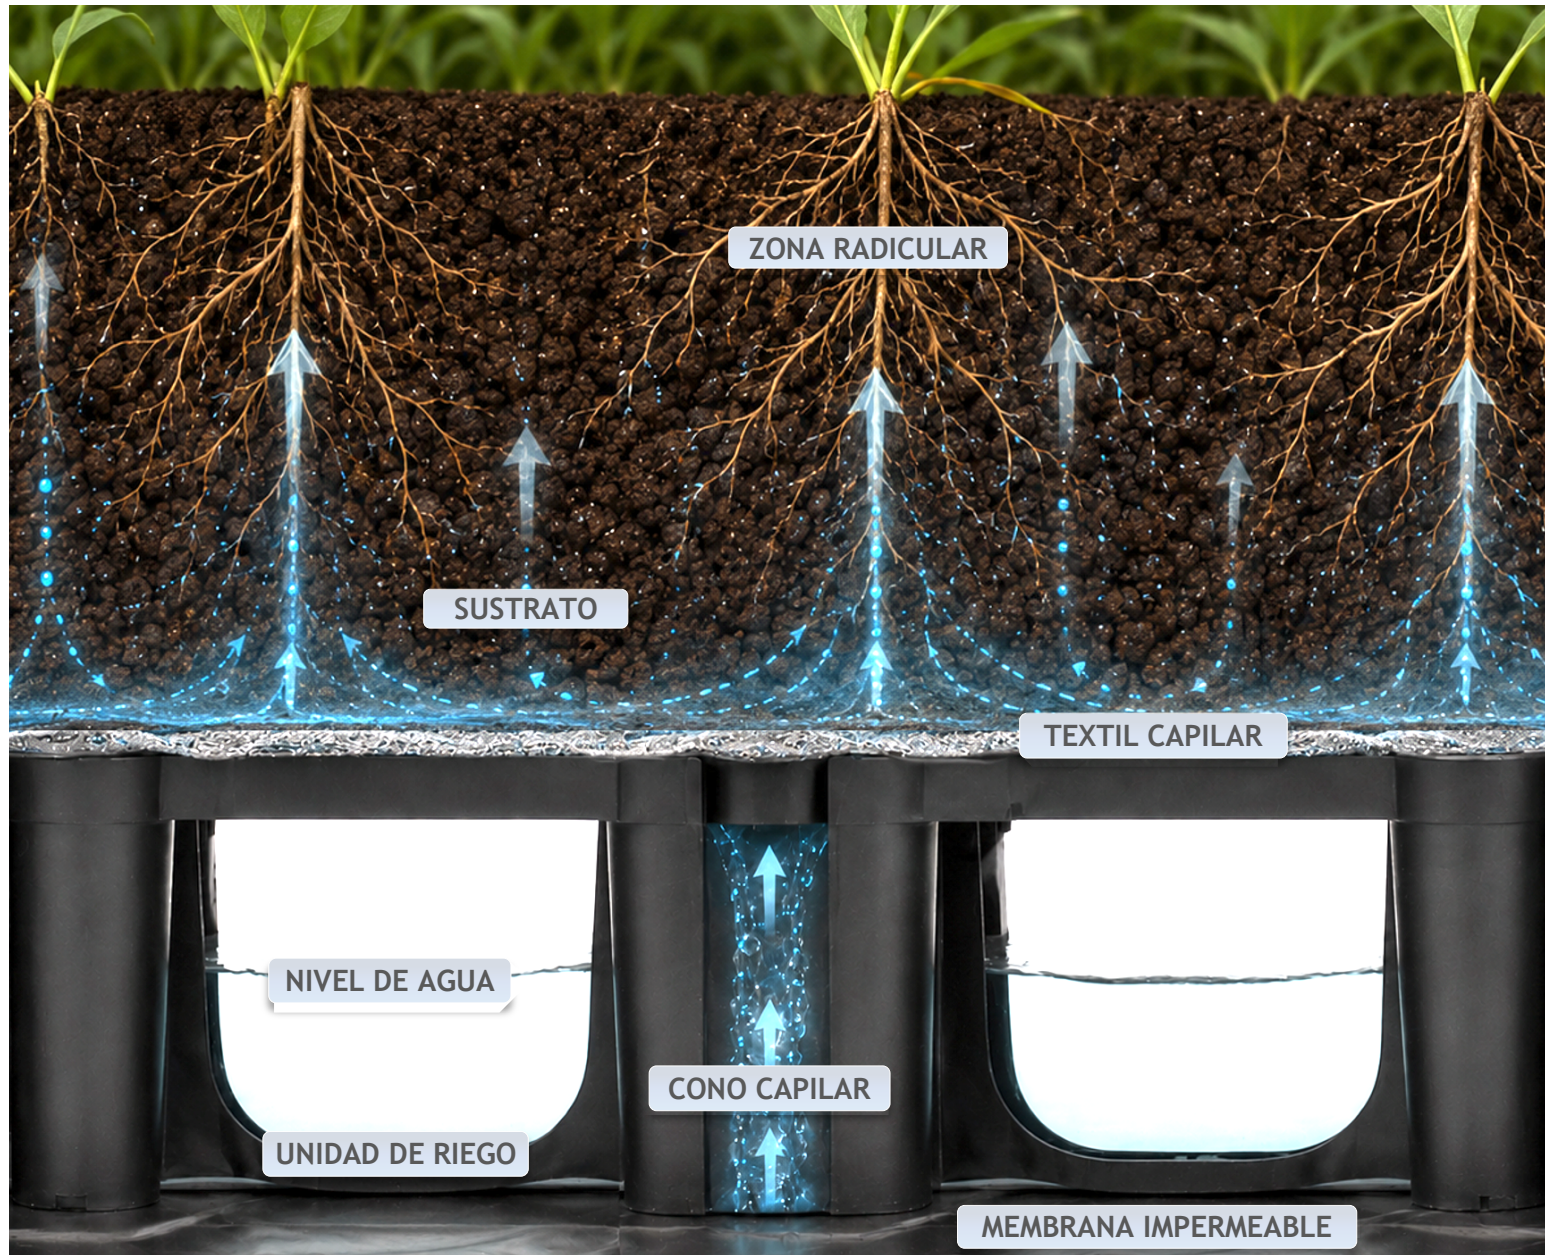

RIEGO CAPILAR DE LA ZONA RADICULAR

RIEGO MEDIANTE FUERZAS CAPILARES NATURALES, EXACTAMENTE DONDE LA PLANTA LO NECESITA

¿CÓMO FUNCIONA?

El agua entra en el sistema a través de una cámara de suministro y es retenida por una membrana impermeable. Las unidades de riego, que están abiertas en un 95%, distribuyen el agua de forma rápida y uniforme bajo la superficie de plantación. Los conos capilares transportan el agua hacia arriba, mientras que un textil capilar especialmente diseñado garantiza una distribución horizontal rápida y homogénea, además de impedir que el sustrato entre en las unidades de riego.

El sustrato se coloca directamente sobre el textil capilar. A medida que las raíces de las plantas absorben agua, se crea un flujo de humedad natural y continuo:

- > el sustrato extrae agua del textil capilar
- > el textil capilar extrae nueva agua de los conos capilares
- > los conos capilares absorben más agua disponible en las unidades de riego

Esto crea un sistema de riego autorregulable en el que cada planta recibe exactamente la cantidad de agua que necesita, en cualquier momento del día.

EFICIENTE, SOSTENIBLE Y EFICIENTE ENERGÉTICAMENTE

- > Sin pérdida de agua por evaporación
- > El agua se suministra directamente a la zona radicular
- > Distribución óptima de la humedad en toda la superficie
- > Posibilidad de suministro de agua durante el día: energía solar con coste energético cero
- > Reducción de las necesidades de mantenimiento entre un 30 y un 75%
- > **Uso más eficiente del agua: más de un 50% de ahorro de agua**
- > Hasta un 80% menos de erosión

RIEGO EN EL LUGAR ADECUADO, EN EL MOMENTO ADECUADO

VEGETACIÓN MÁS SANA Y FUERTE

- > Disponibilidad continua de agua
- > Mejor Desarrollo de las raíces
- > Mayor calidad de las plantas
- > Plantas más fuertes y saludables
- > **Aumento de la cobertura vegetal: más del 25%**
- > Rendimiento óptimo incluso durante los periodos más calurosos del día
- > Hasta un 70% menos de mosquitos y avispas